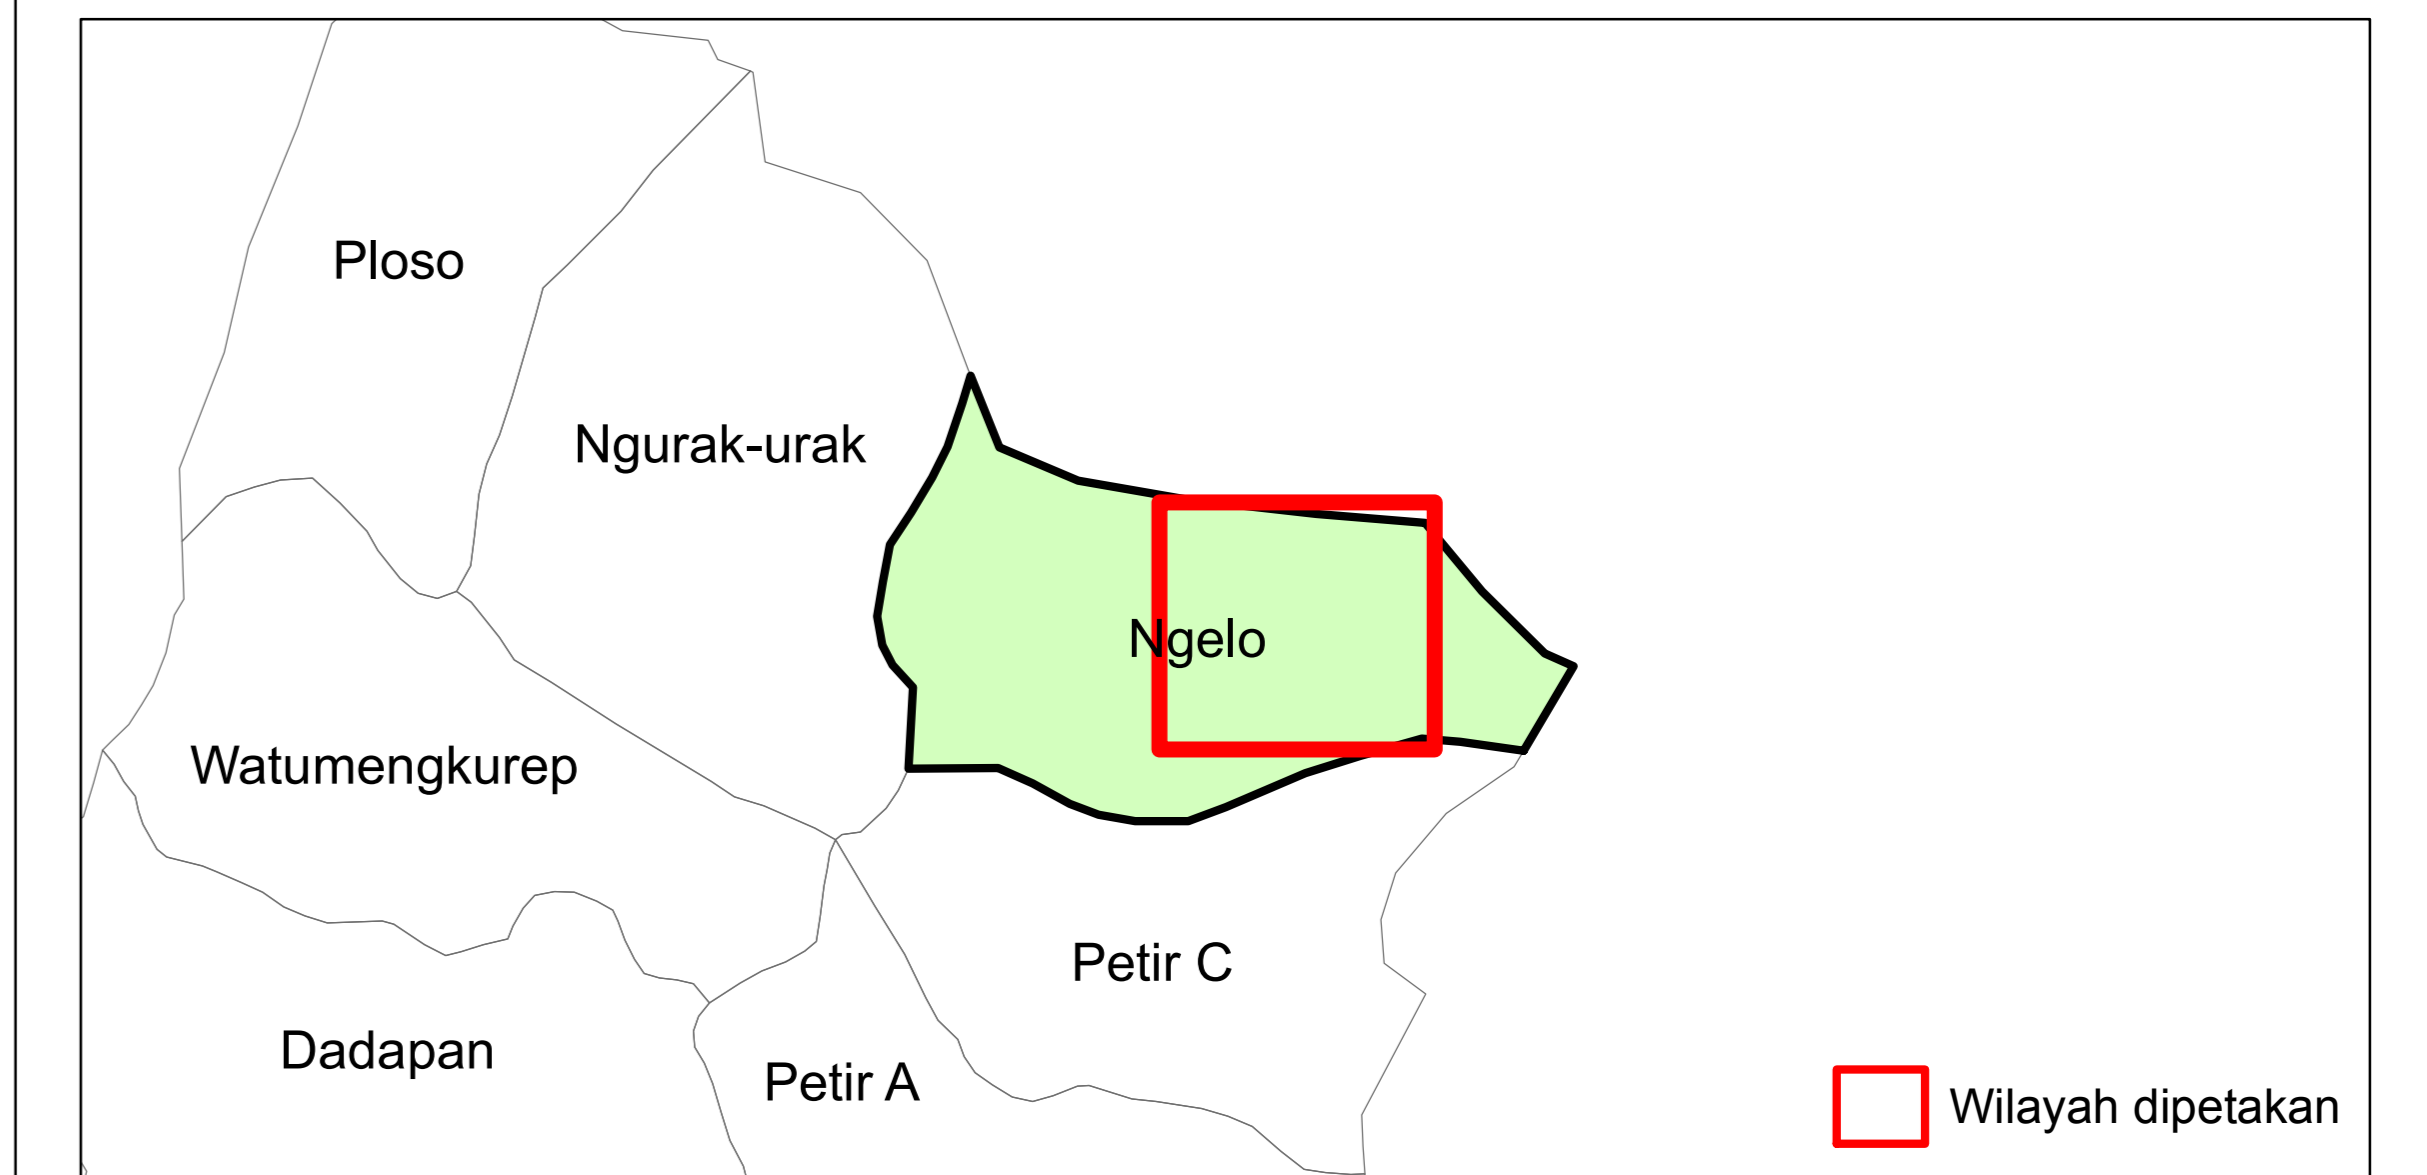

PETA PERMUKIMAN DUSUN NGELO, DESA PETIR KECAMATAN RONGKOP, KABUPATEN GUNUNGGIDUL

PENUNJUK LETAK PETA

Keterangan		Sistem Koordinat : WGS UTM Zona 49 S	
Jalan	Masjid	Proyeksi : Transverse Mercator	
RT 06	balai dukuh	Sistem Grid : Universal Transverse Mercator	
RT 07	ronda	Sumber data : Citra satelit Google Earth	
RT 08	tugu	Sketsa denah padukuhan	
Gereja		Survey lapangan	
		Dibuat oleh : Tim KKN-PPM UGM	
		Periode Gasal 2016 Unit Petir	

RT 06	RT 06	RT 06
1 : Pujiwiyono	13 : Sugiarto	
2 : Supardi	14 : Witnyo Pranoto	
3 : Tayem	15 : Barudin	
4 : Sutarjo	16 : Marino	
5 : Winarti	17 : Rukiarno	
6 : Tartowiyono	18 : Siswo Sentono	
7 : Surasi	19 : Wiryorejo	
8 : Samiyo	20 : Sutarman	
9 : Slamet Nugroho	21 : Tumikan	
10 : Warno Wiyono	22 : Nardi	
11 : Sutrisno	23 : Wajiyjo	
12 : Ciptorejo	24 : Sudirah	

RT 07	RT 07	RT 07
25 : Katiyem	36 : Partono	
26 : Sayinah	37 : Maryono	
27 : Sonomejo	38 : Darsono	
28 : Saronto	39 : Sumarjo	
29 : Patmo Sentono	40 : Tarjo	
30 : Mukino	41 : Darmanto	
31 : Wante	42 : Mardiwiyono	
32 : Rakimin	43 : Sonomono	
33 : Sutaryono	44 : Tuni Adiwianto	
34 : Kismorejo	45 : Suradi	
35 : Rakino	46 : Hartosusilo	

RT 08	RT 08	RT 08
47 : Budi Wahyu Saputro	59 : Siswanto	
48 : Ngatimin	60 : Supoyo	
49 : Sutoko	61 : Ngatiyem	
50 : Elia Mulia Yuwono	62 : Somorejo	
51 : Karsiyem	63 : Samijo	
52 : Warsito	64 : Saeno	
53 : Wasinem	65 : Praptorejo	
54 : Karyodinomo	66 : Wasiran	
55 : Usrek	67 : Wartowiyono	
56 : Tupon	68 : Partosentono	
57 : Rusdiwinarno	69 : Mentodikromo	
58 : Warino	70 : Karsosetiko	