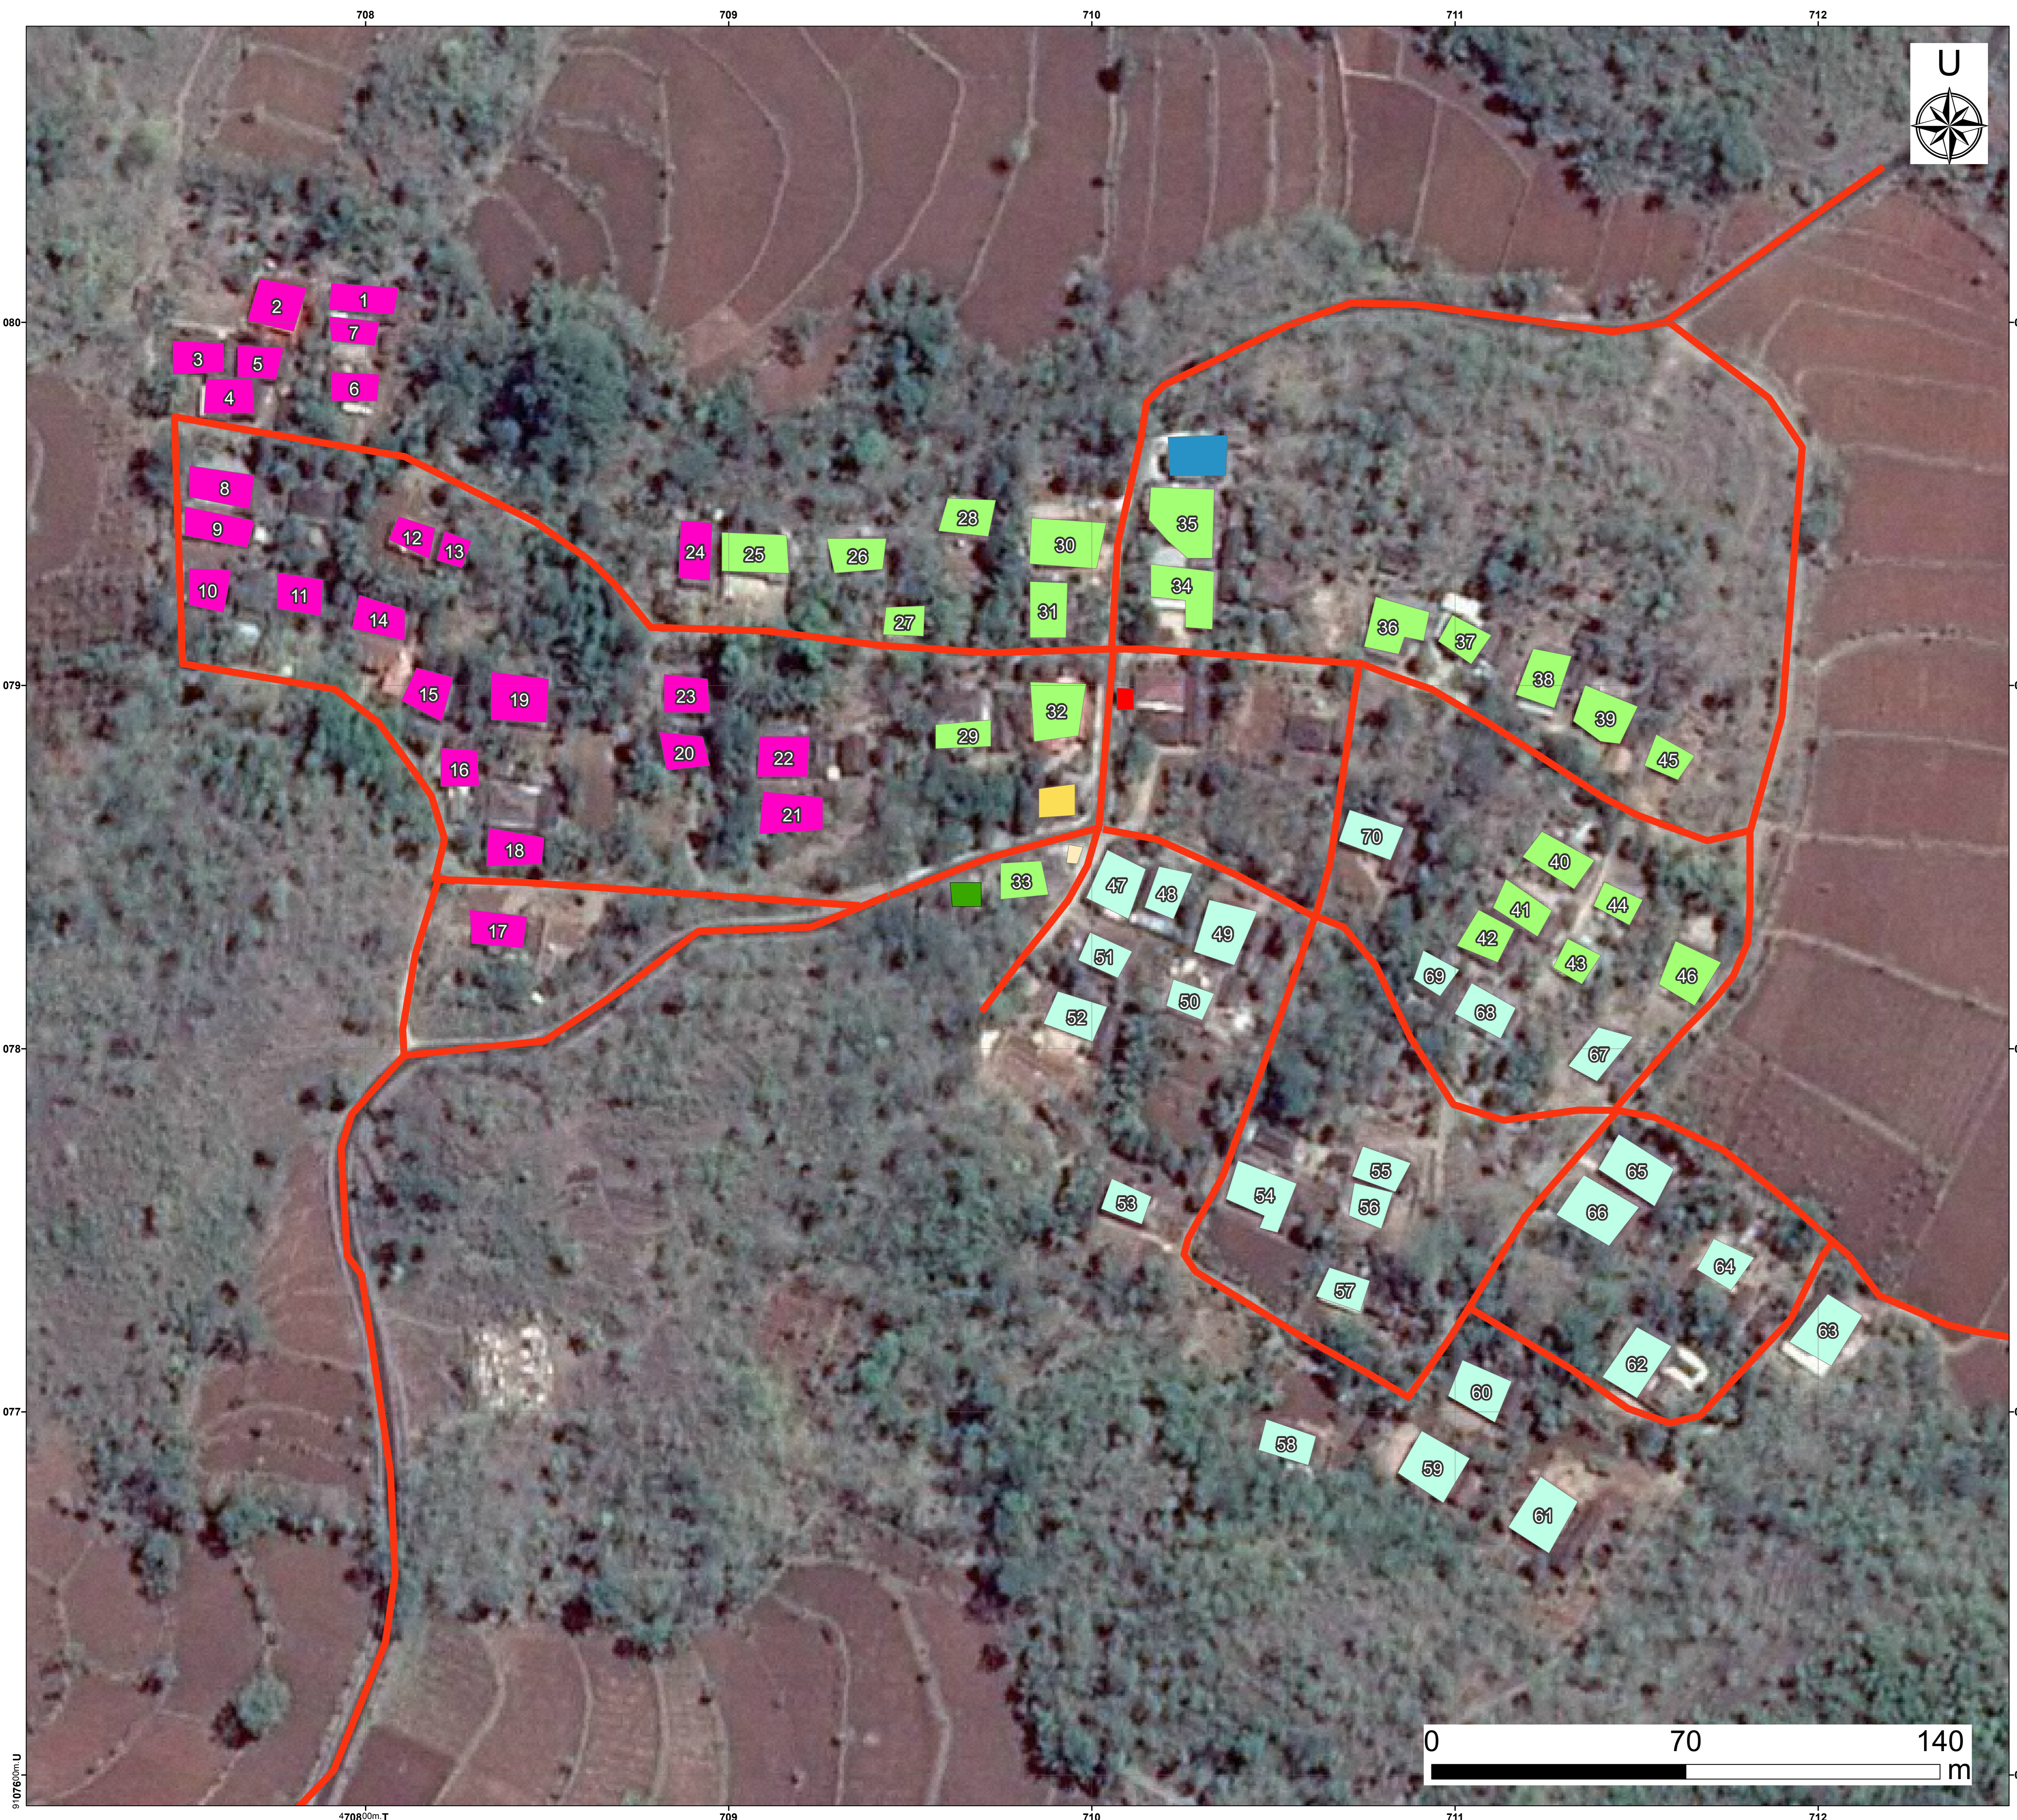

PETA PERMUKIMAN DUSUN NGELO, DESA PETIR KECAMATAN RONGKOP, KABUPATEN GUNUNGGIDUL

PENUNJUK LETAK PETA

Keterangan		Sistem Koordinat : WGS UTM Zona 49 S	
Jalan	Masjid	Proyeksi : Transverse Mercator	
RT 06	balai dukuh	Sistem Grid : Universal Transverse Mercator	
RT 07	ronda	Sumber data : Citra satelit Google Earth	
RT 08	tugu	Sketsa denah padukuhan	
Gereja		Survey lapangan	
		Dibuat oleh : Tim KKN-PPM UGM	
		Periode Gasal 2016 Unit Petir	

RT 06	RT 06	RT 06
1 : Pujiwiyono	13 : Sugiarto	
2 : Supardi	14 : Witnyo Pranoto	
3 : Tayem	15 : Barudin	
4 : Sutarjo	16 : Marino	
5 : Winarti	17 : Rukiarno	
6 : Tartowiyono	18 : Siswo Sentono	
7 : Surasi	19 : Wiryorejo	
8 : Samiyo	20 : Sutarman	
9 : Slamet Nugroho	21 : Tumikan	
10 : Warno Wiyono	22 : Nardi	
11 : Sutrisno	23 : Wajiyjo	
12 : Ciptorejo	24 : Sudirah	

RT 07	RT 07	RT 07
25 : Katiyem	36 : Partono	
26 : Sayinah	37 : Maryono	
27 : Sonomejo	38 : Darsono	
28 : Saronto	39 : Sumarjo	
29 : Patmo Sentono	40 : Tarjo	
30 : Mukino	41 : Darmanto	
31 : Wante	42 : Mardiwiyono	
32 : Rakimin	43 : Sonomono	
33 : Sutaryono	44 : Tuni Adiwianto	
34 : Kismorejo	45 : Suradi	
35 : Rakino	46 : Hartosusilo	

RT 08	RT 08	RT 08
47 : Budi Wahyu Saputro	59 : Siswanto	
48 : Ngatimin	60 : Supoyo	
49 : Sutoko	61 : Ngatiyem	
50 : Elia Mulia Yuwono	62 : Somorejo	
51 : Karsiyem	63 : Samijo	
52 : Warsito	64 : Saeno	
53 : Wasinem	65 : Praptorejo	
54 : Karyodinomo	66 : Wasiran	
55 : Usrek	67 : Wartowiyono	
56 : Tupon	68 : Partosentono	
57 : Rusdiwinarno	69 : Mentodikromo	
58 : Warino	70 : Karsosetiko	